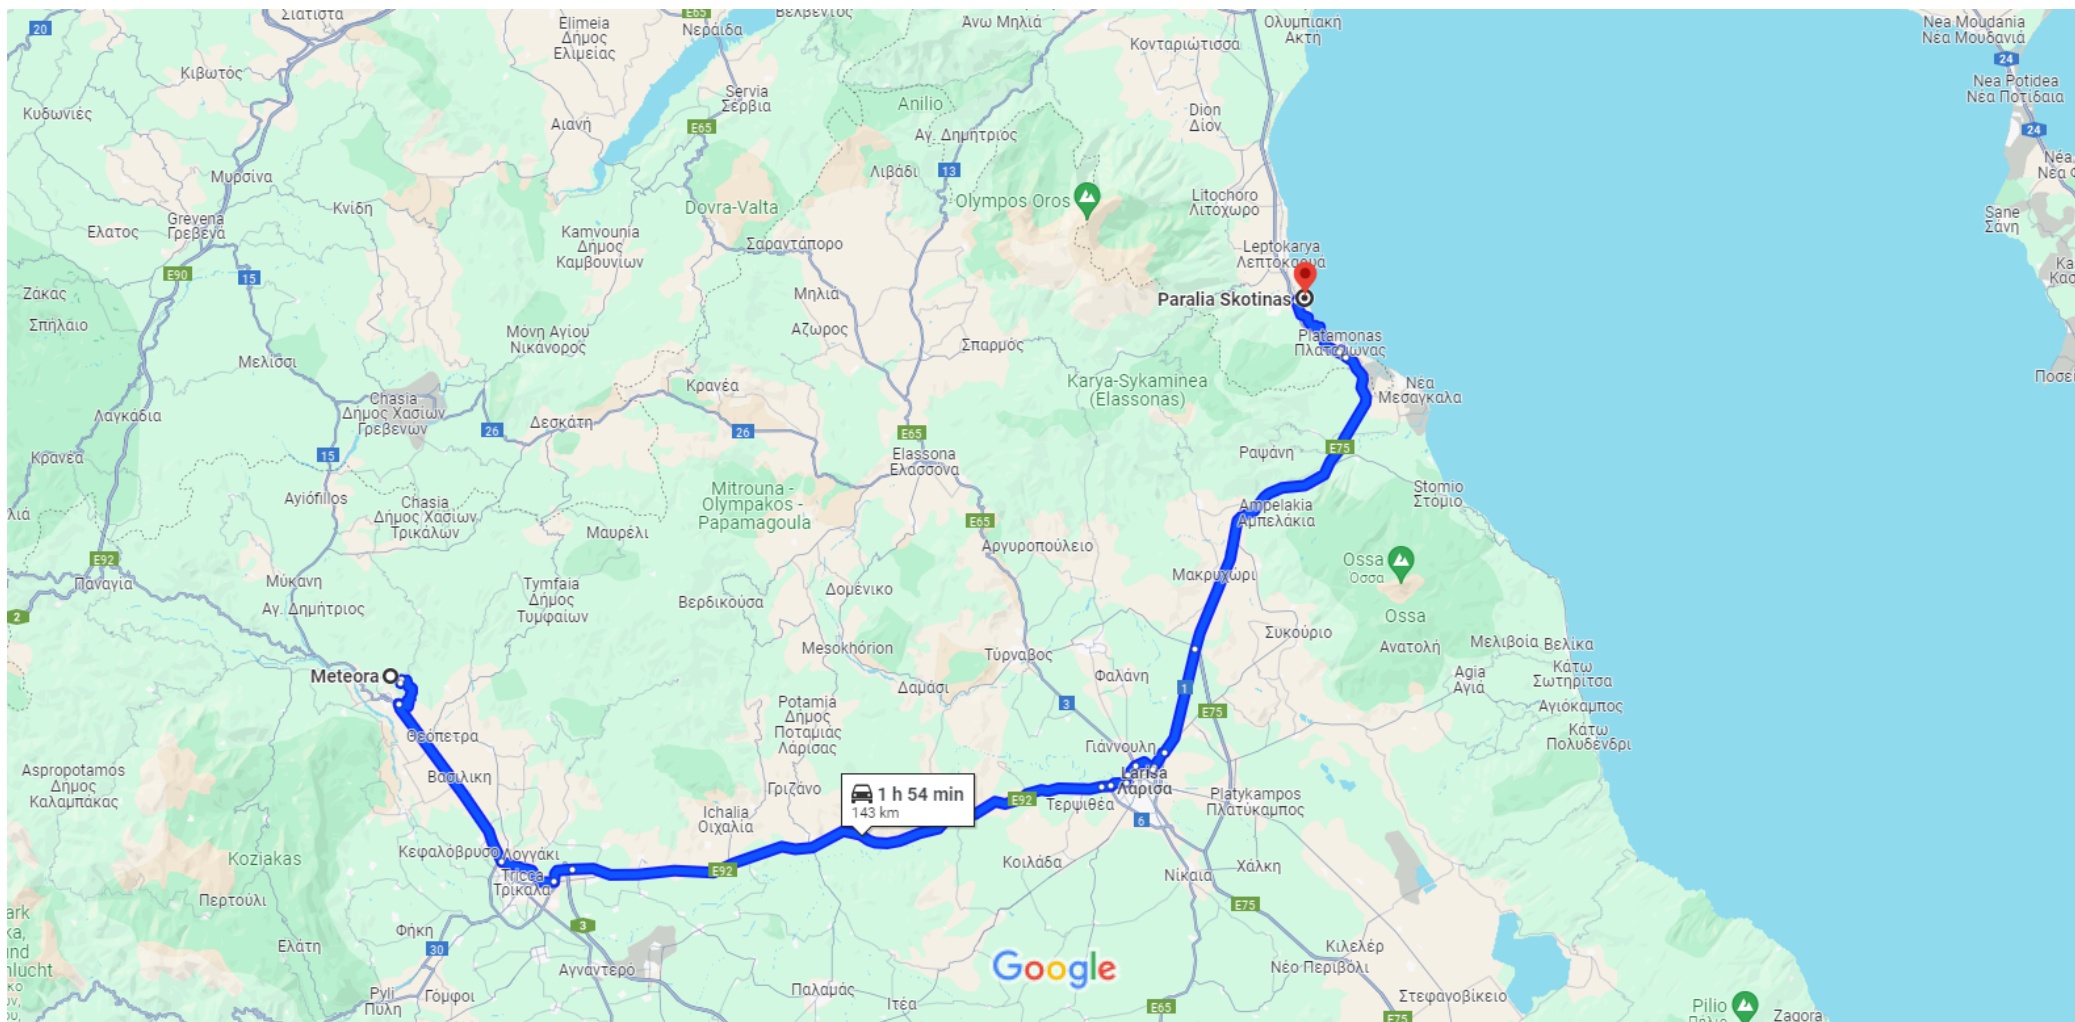

Google Maps Meteora, Kalampaka 422 00, Griechenland nach Paralia Skotinas, 600 63, Griechenland Mit dem Auto 143 km, 1 h 54 min

Kartendaten © 2024 10 km