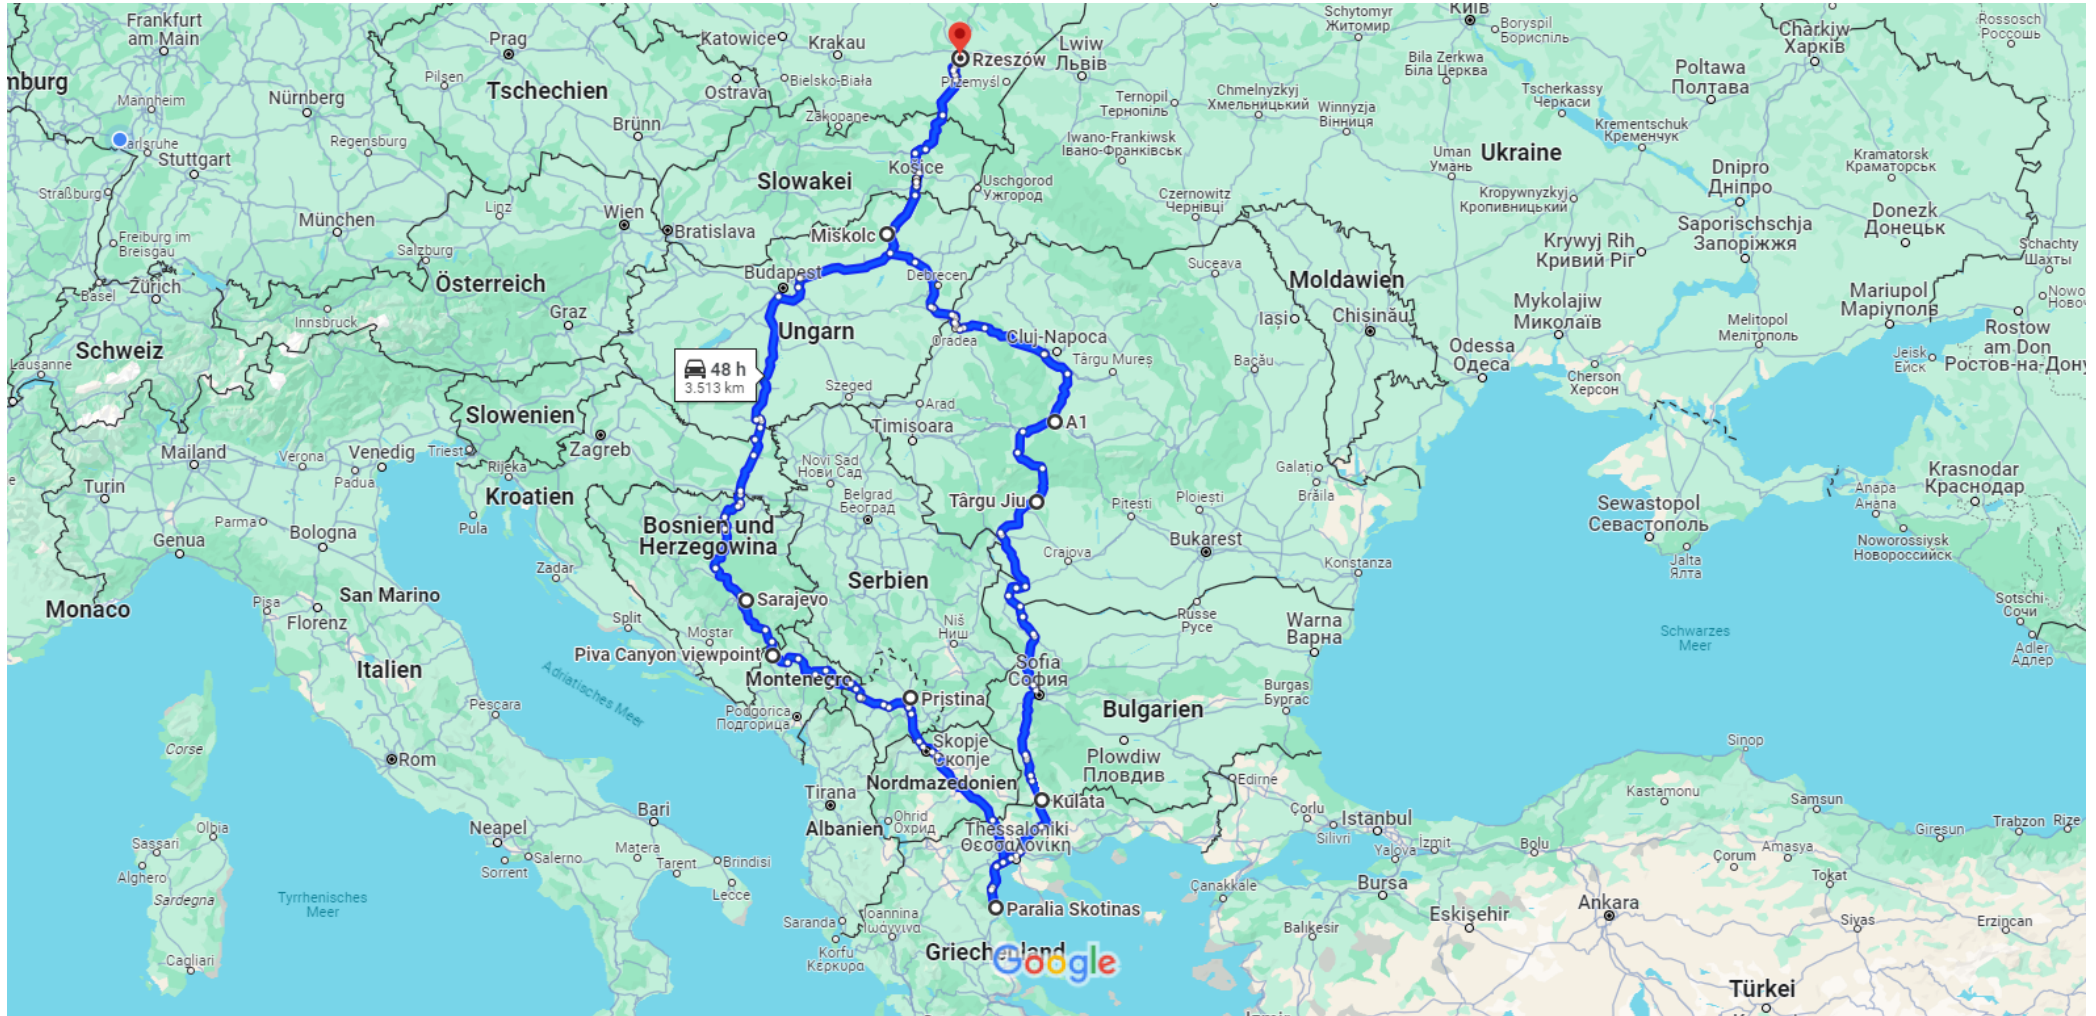

Rzeszów, Polen nach Rzeszów, Polen

Mit dem Auto 3.513 km, 48 h

Unsere finale Strecke

Kartendaten © 2024 GeoBasis-DE/BKG (©2009),Google 200 km